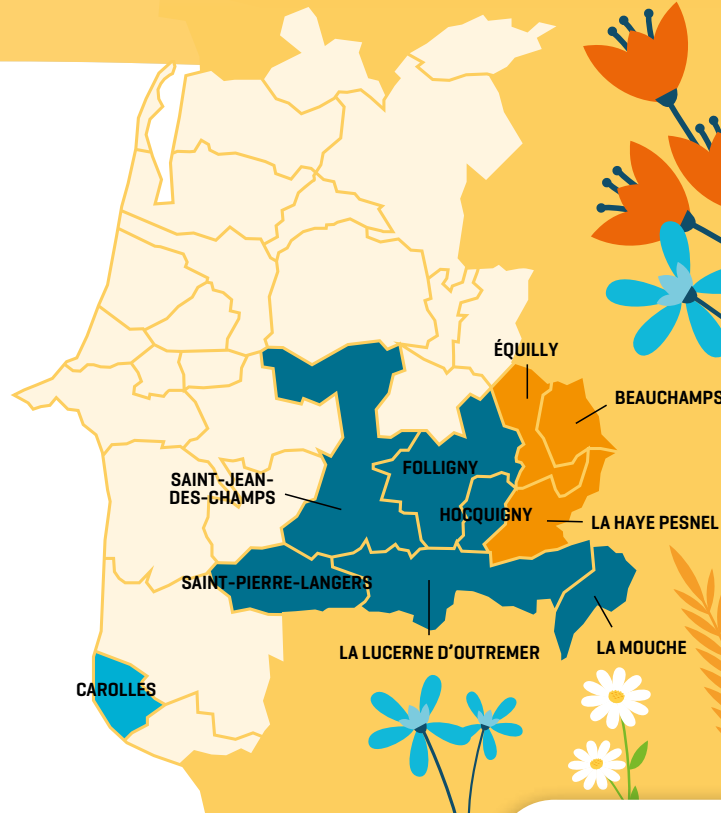

2020

Calendrier de collecte des
ORDURES MÉNAGÈRES

LUNDI

Carolles

MERCREDI

La Haye-Pesnel
Équilly
Beauchamps

VENDREDI

La Lucerne d'Outremer
Saint-Jean-des-Champs
Folligny
Hocquigny
La Mouche
Saint-Pierre-Langers

JOURS FÉRIÉS :
Tous les jours fériés entraînent un décalage de la
collecte d'une journée jusqu'à la fin de la semaine.

Merci de sortir vos sacs la veille
au soir devant votre habitation.

NE PAS JETER SUR LA VOIE PUBLIQUE